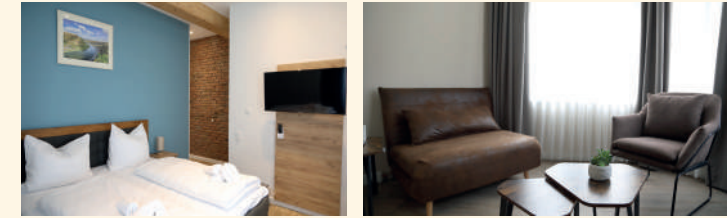

Mit viel Liebe zum Detail haben wir ein erholsames Zuhause auf Zeit in unmittelbarer Nähe am schönen Moselufer für Sie geschaffen.

DIE GASTGEBERFAMILIE

AUSSTATTUNG

PARKPLÄTZE

AUFZUG

GETRÄNKE

FRÜHSTÜCK

BEHINDERTEN-FREUNDLICH

WLAN

FAMILIEN-ZIMMER

TERRASSE

GARAGE FÜR BIKES

ZIMMER

 Alle unsere Zimmer sind Nichtraucherzimmer

Mit viel Sorgfalt und Bedacht haben wir jedes Zimmer individuell für Sie gestaltet. Unsere Zimmergrößen variieren zwischen 17m² und 35m².

Zimmerausstattung

Wir verfügen über:

- Economyzimmer
- Standardzimmer
- Deluxezimmer
- Superiorzimmer
- Familienzimmer